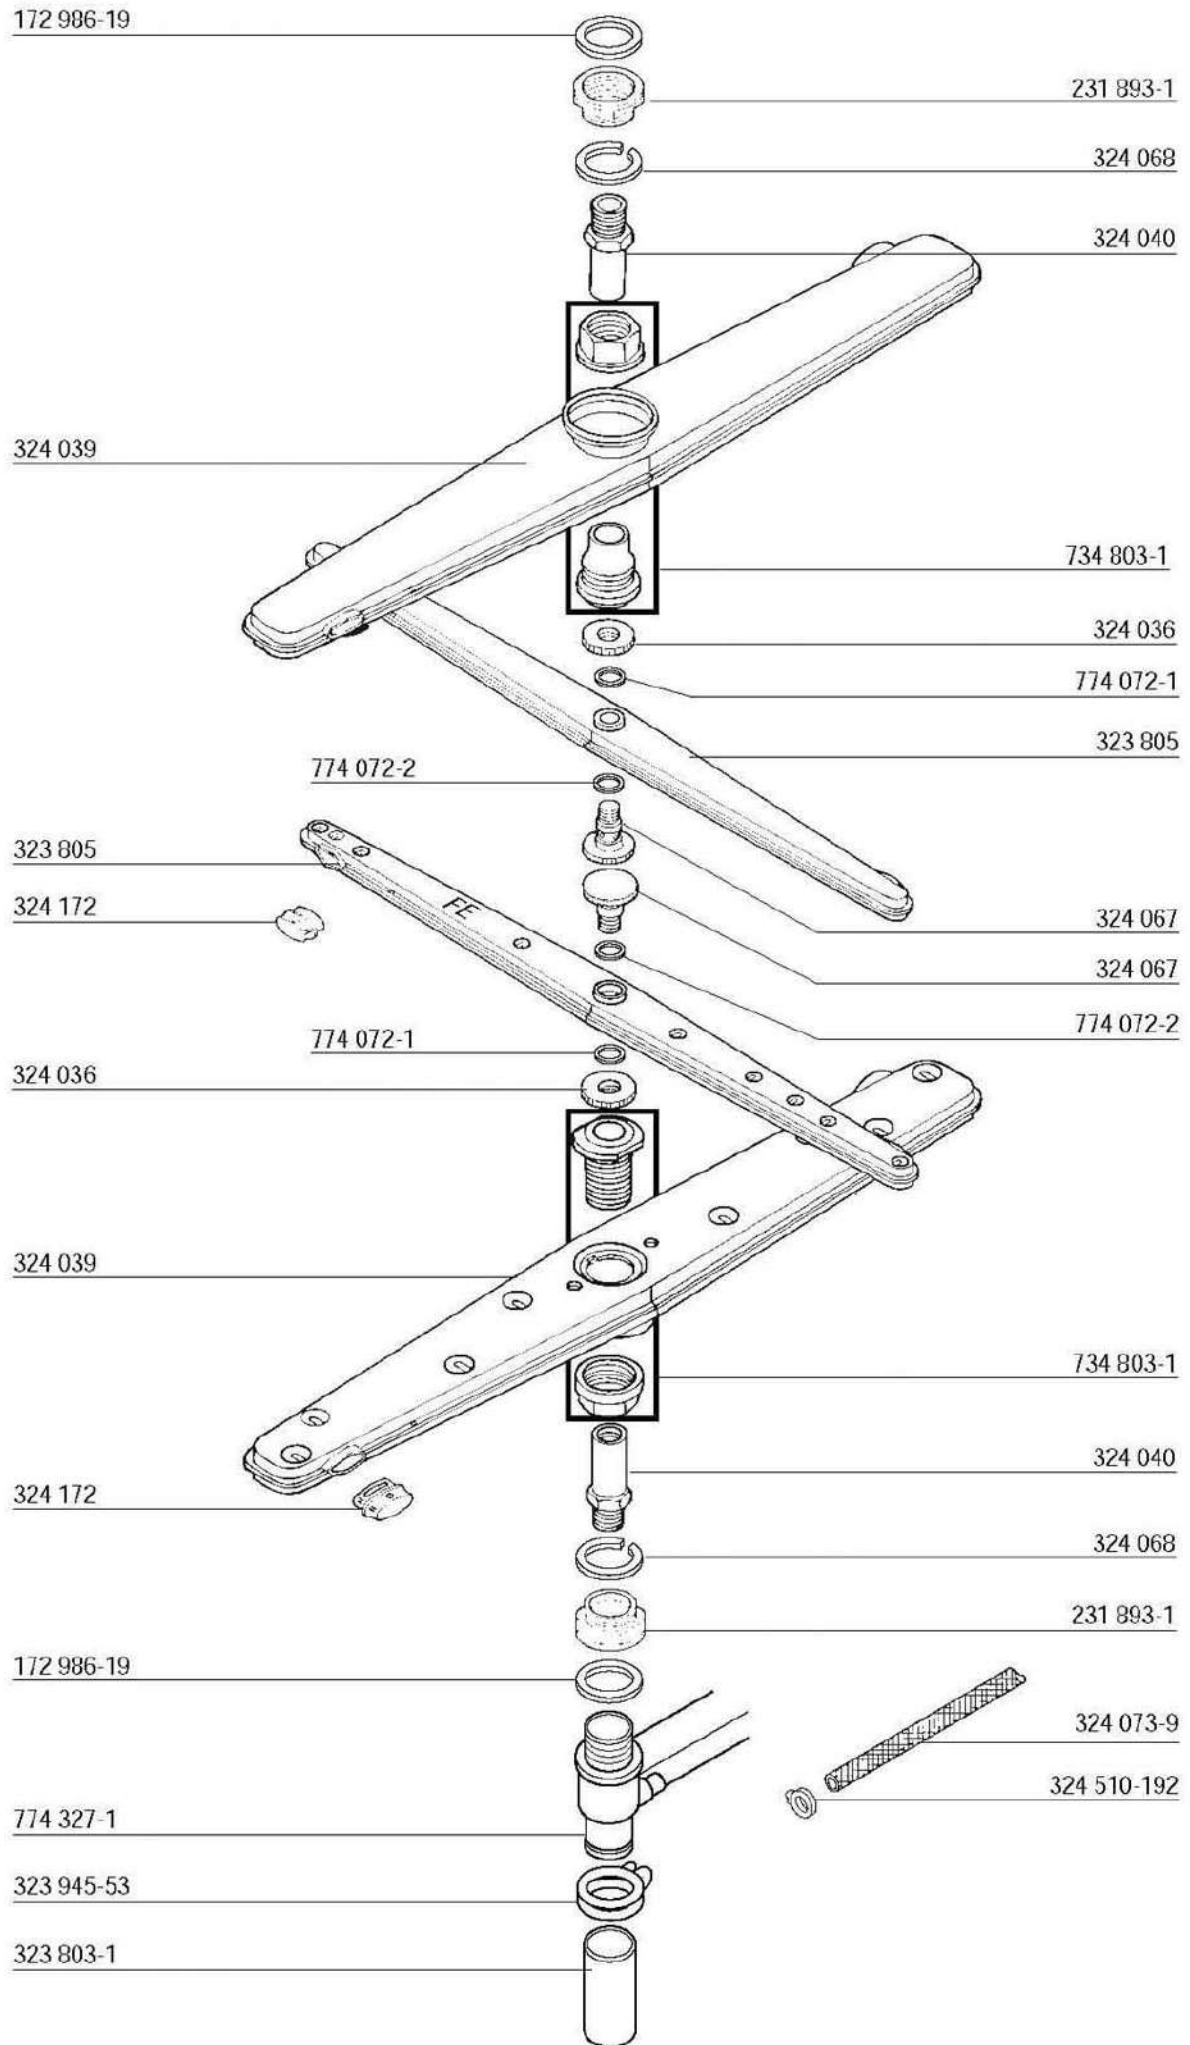

**HOBART**

**HE**

**(TRICOM - VERSION)**

Drain pump (option)  
Pompe de vidange (option)  
Ablaufpumpe (nur auf Wunsch)  
Afvoerpomp (option)

HE

Electrical parts not shown see wiring diagram.  
 Pour pièces électriques non apparentes voir schéma de câblage.  
 Nicht gezeigte Elektroteile siehe Schaltplan.  
 Raadpleeg het elektrisch schema voor de niet afgebeelde elektrische componenten.