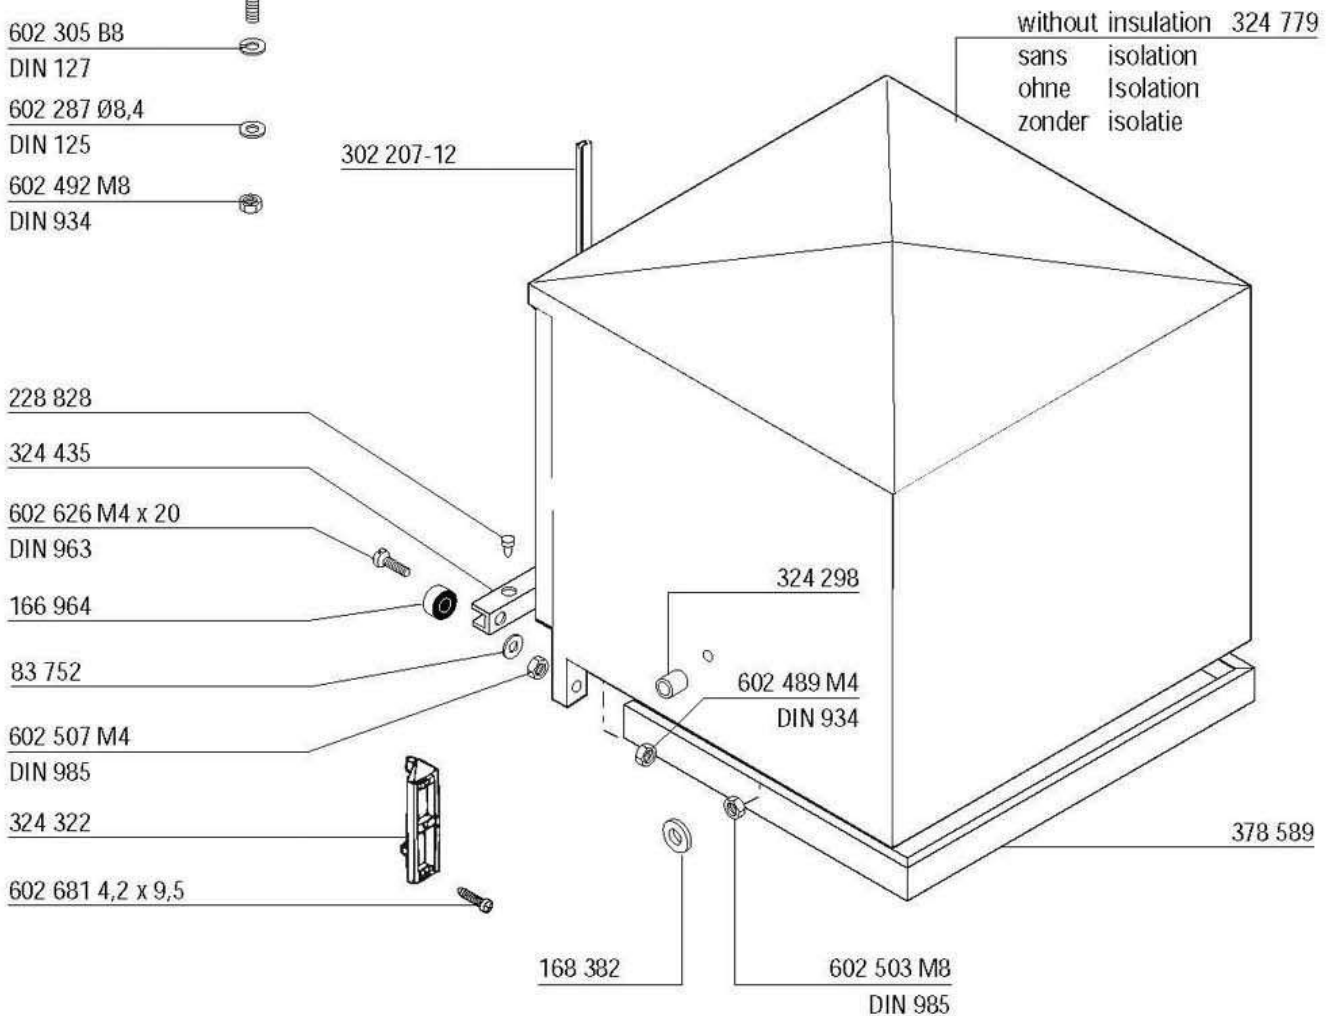

**HOBART**

**HE**

**(TRICOM - VERSION)**

Drain pump (option)  
Pompe de vidange (option)  
Ablaufpumpe (nur auf Wunsch)  
Afvoerpomp (option)

HE

Electrical parts not shown see wiring diagram.  
 Pour pièces électriques non apparentes voir schéma de câblage.  
 Nicht gezeigte Elektroteile siehe Schaltplan.  
 Raadpleeg het elektrisch schema voor de niet afgebeelde elektrische componenten.