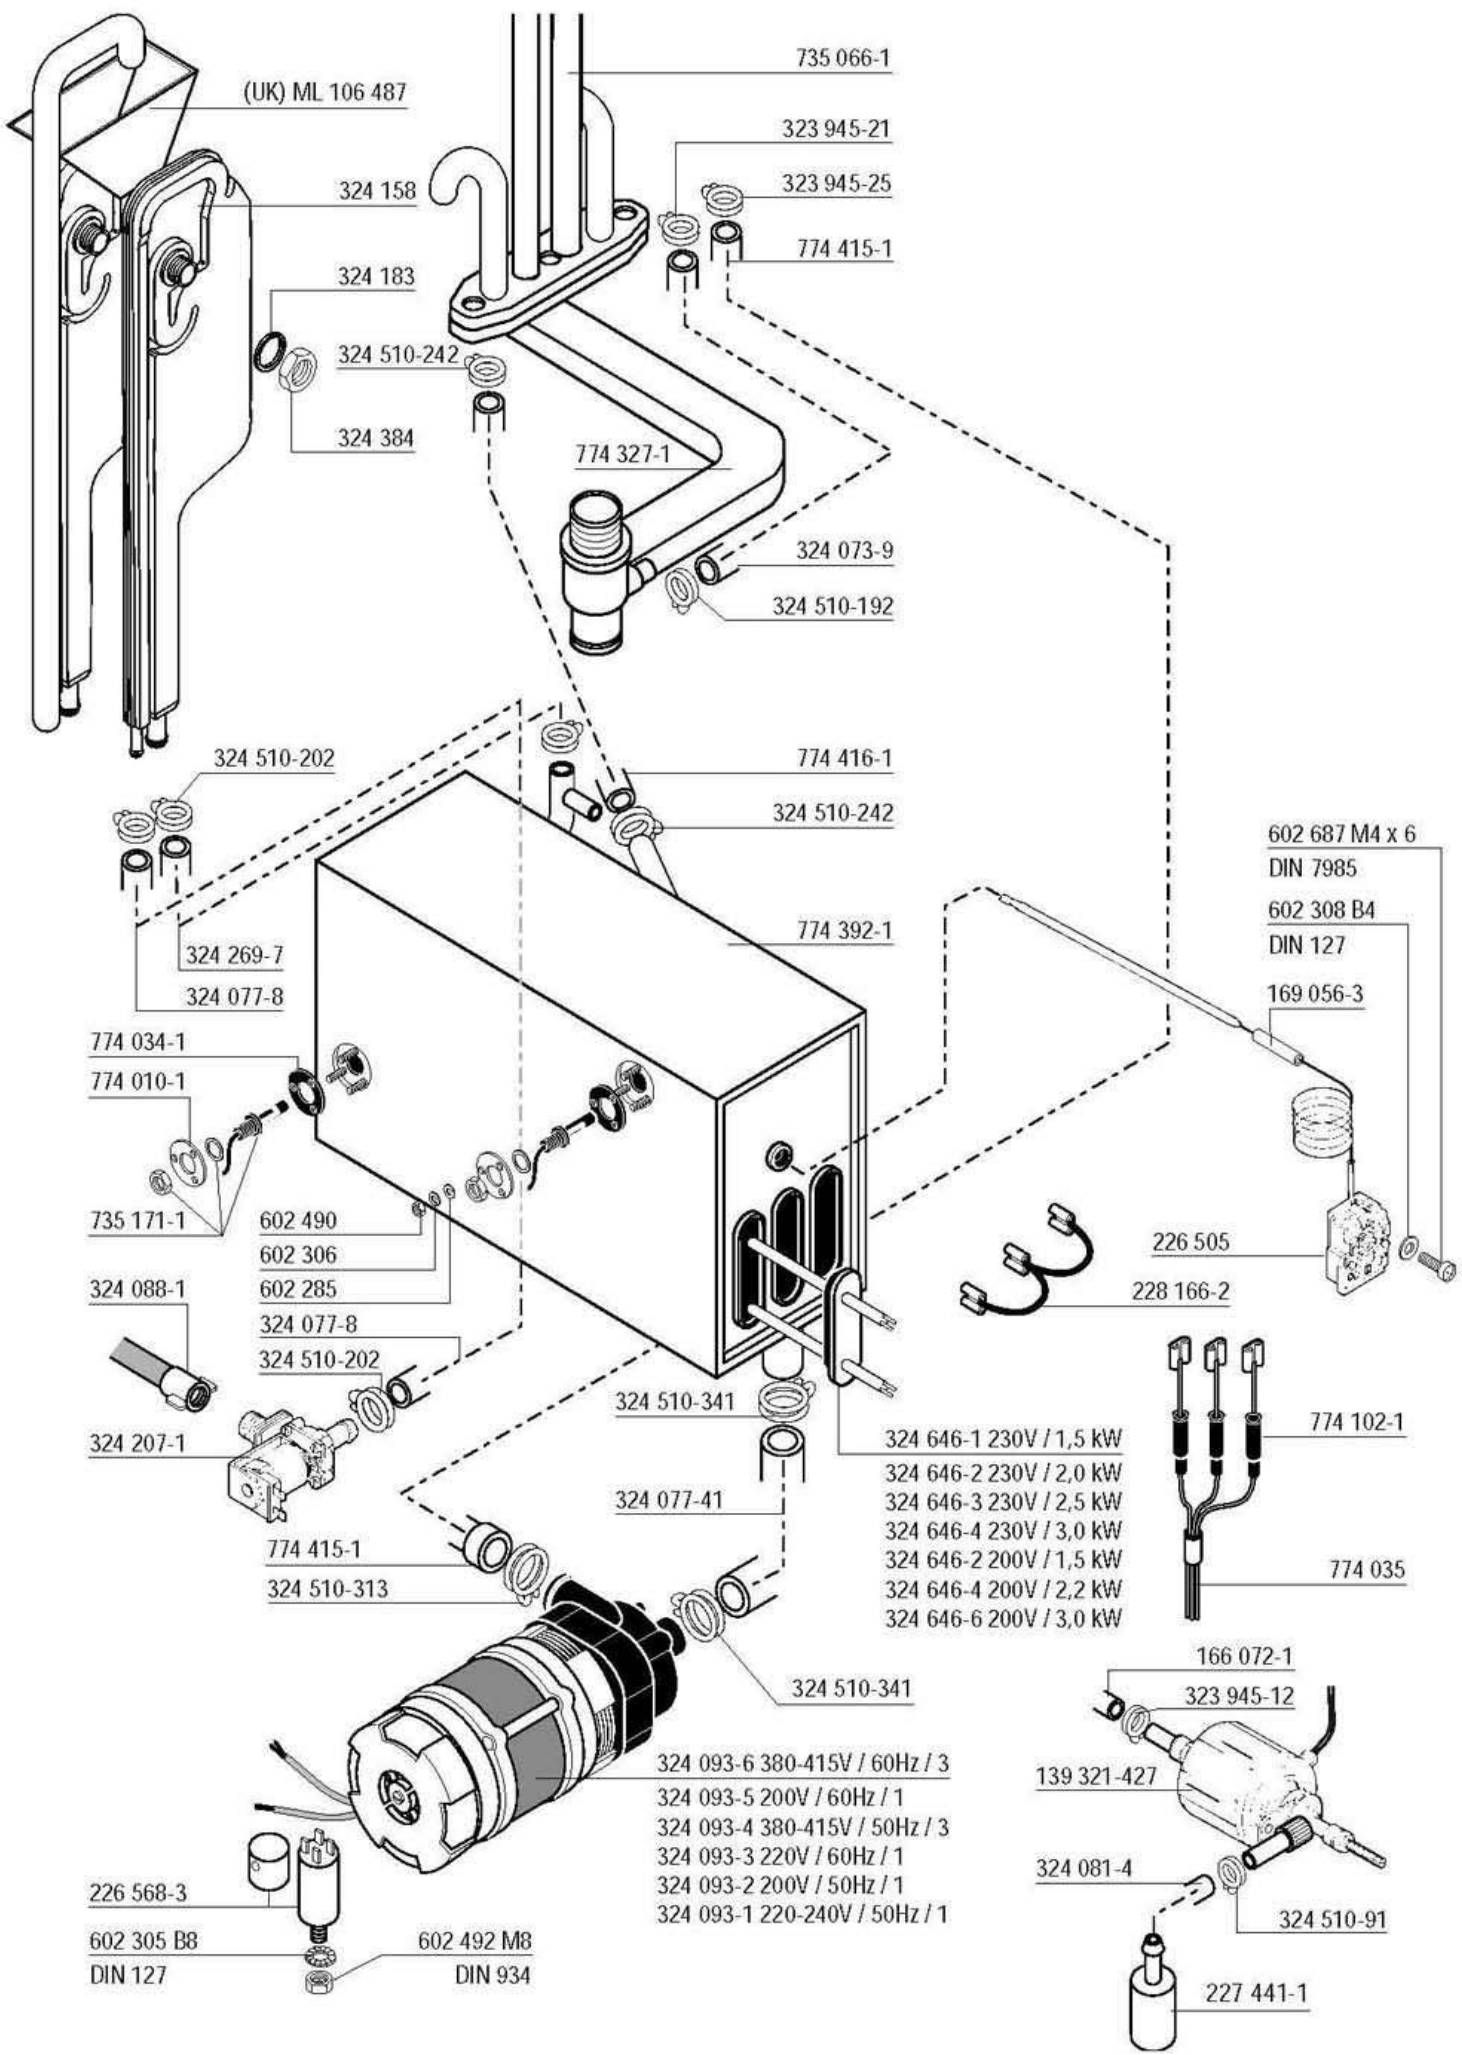

**HOBART**

**HE**

**(TRICOM - VERSION)**

Drain pump (option)  
Pompe de vidange (option)  
Ablaufpumpe (nur auf Wunsch)  
Afvoerpomp (option)

HE

Electrical parts not shown see wiring diagram.  
 Pour pièces électriques non apparentes voir schéma de câblage.  
 Nicht gezeigte Elektroteile siehe Schaltplan.  
 Raadpleeg het elektrisch schema voor de niet afgebeelde elektrische componenten.