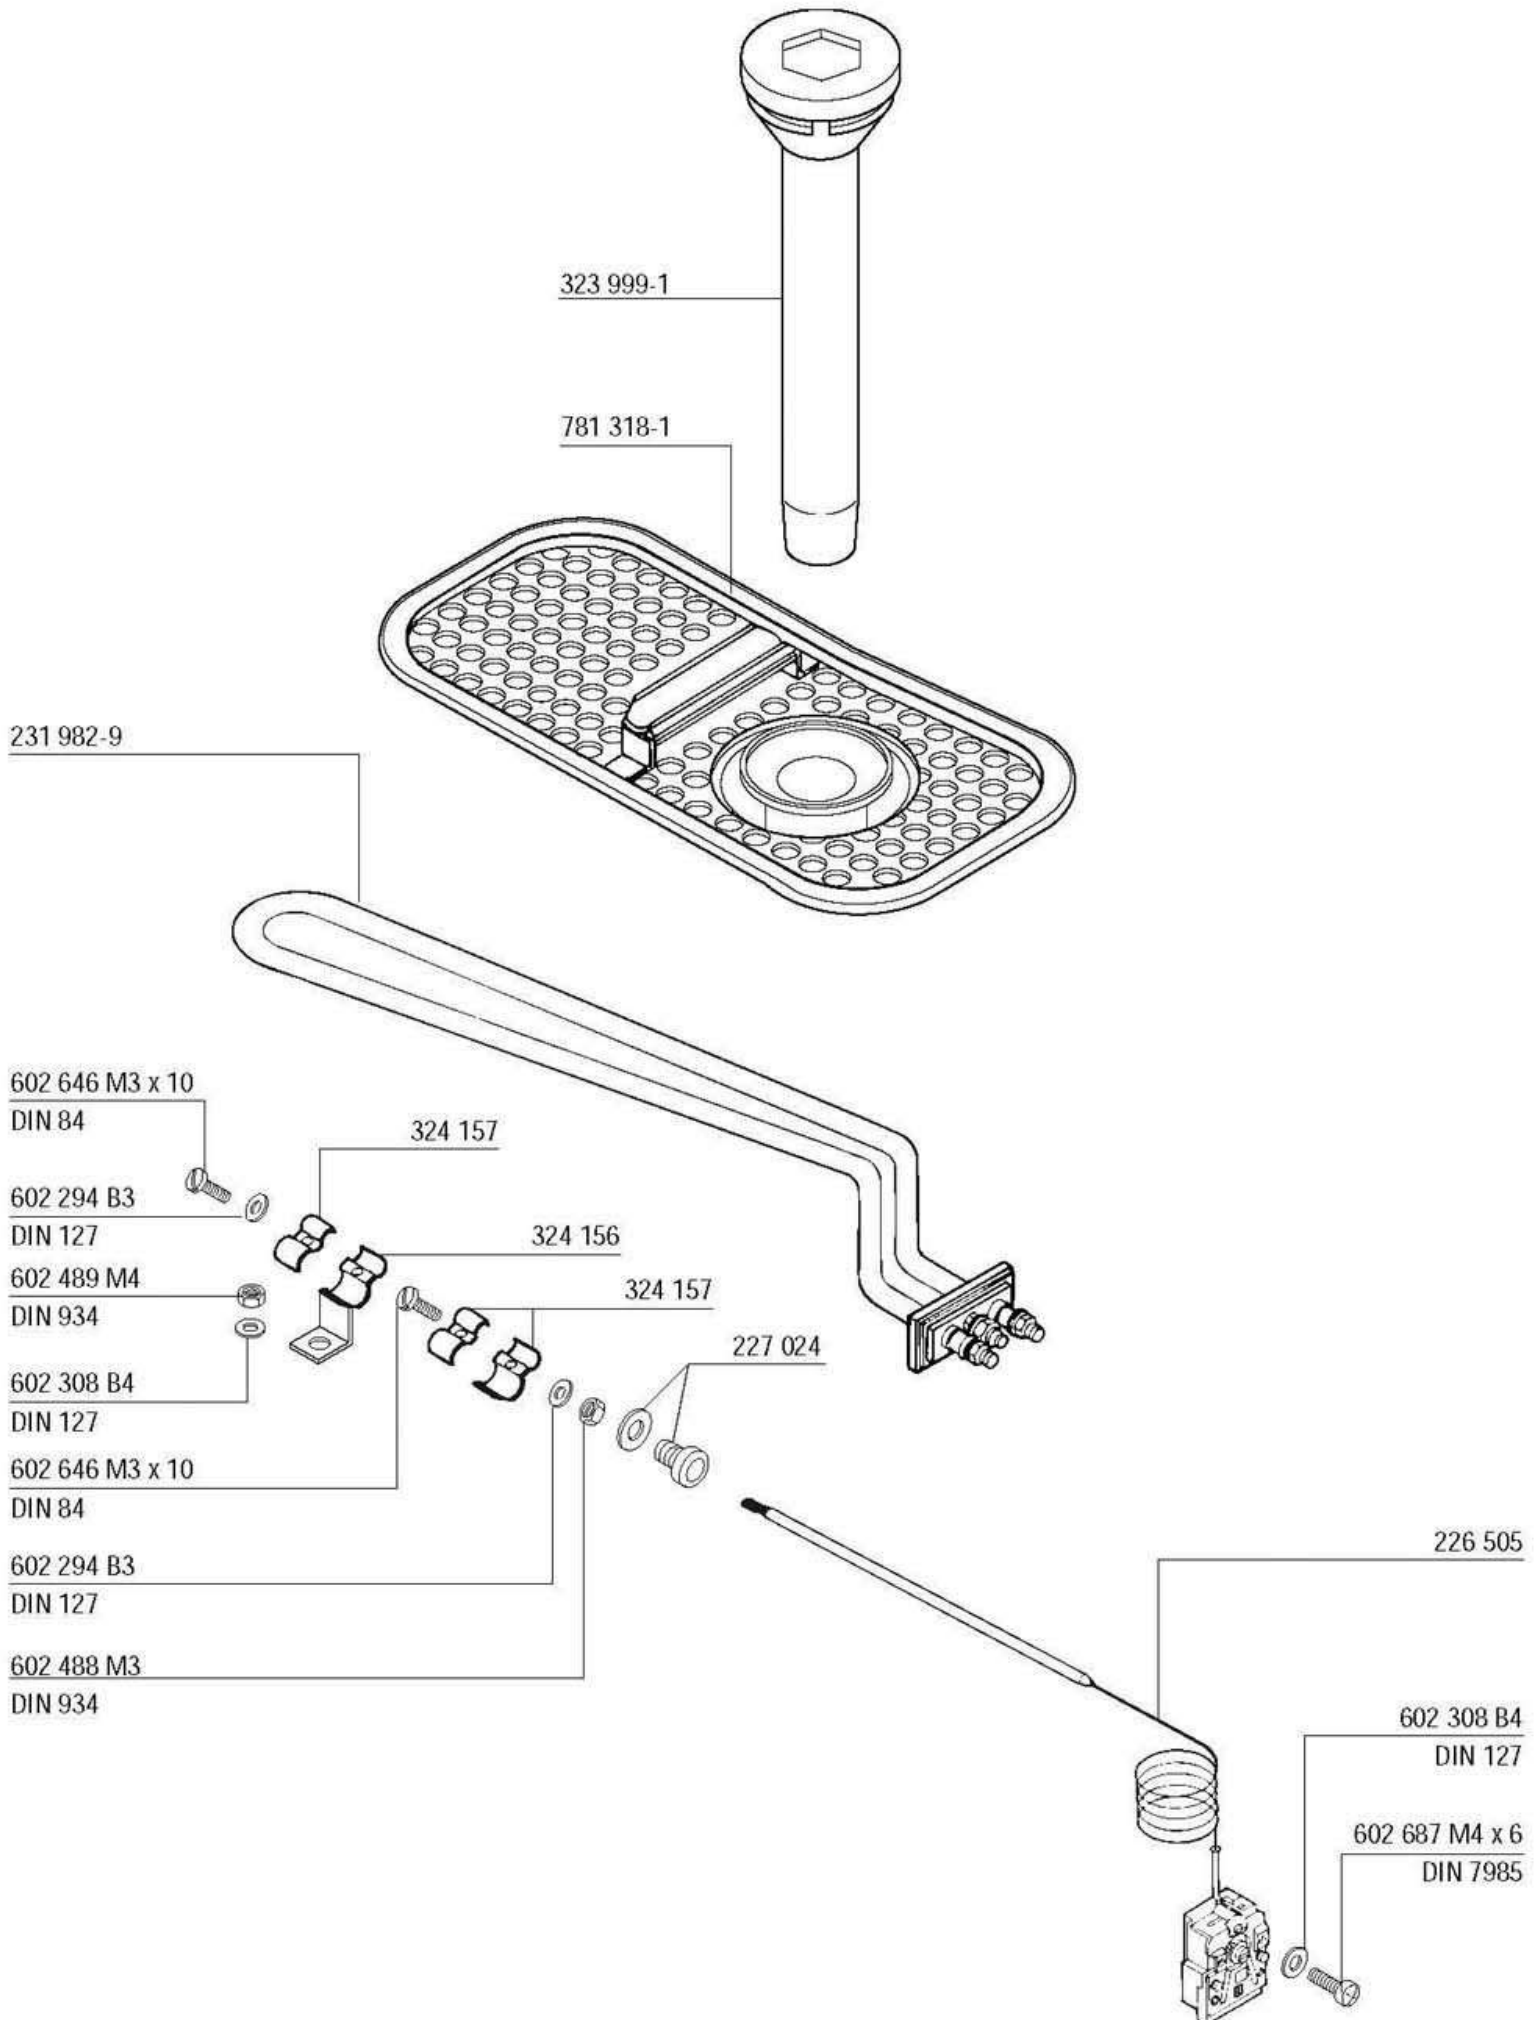

**HOBART**

**HE**

**(TRICOM - VERSION)**

Drain pump (option)  
Pompe de vidange (option)  
Ablaufpumpe (nur auf Wunsch)  
Afvoerpomp (option)

HE

Electrical parts not shown see wiring diagram.  
 Pour pièces électriques non apparentes voir schéma de câblage.  
 Nicht gezeigte Elektroteile siehe Schaltplan.  
 Raadpleeg het elektrisch schema voor de niet afgebeelde elektrische componenten.