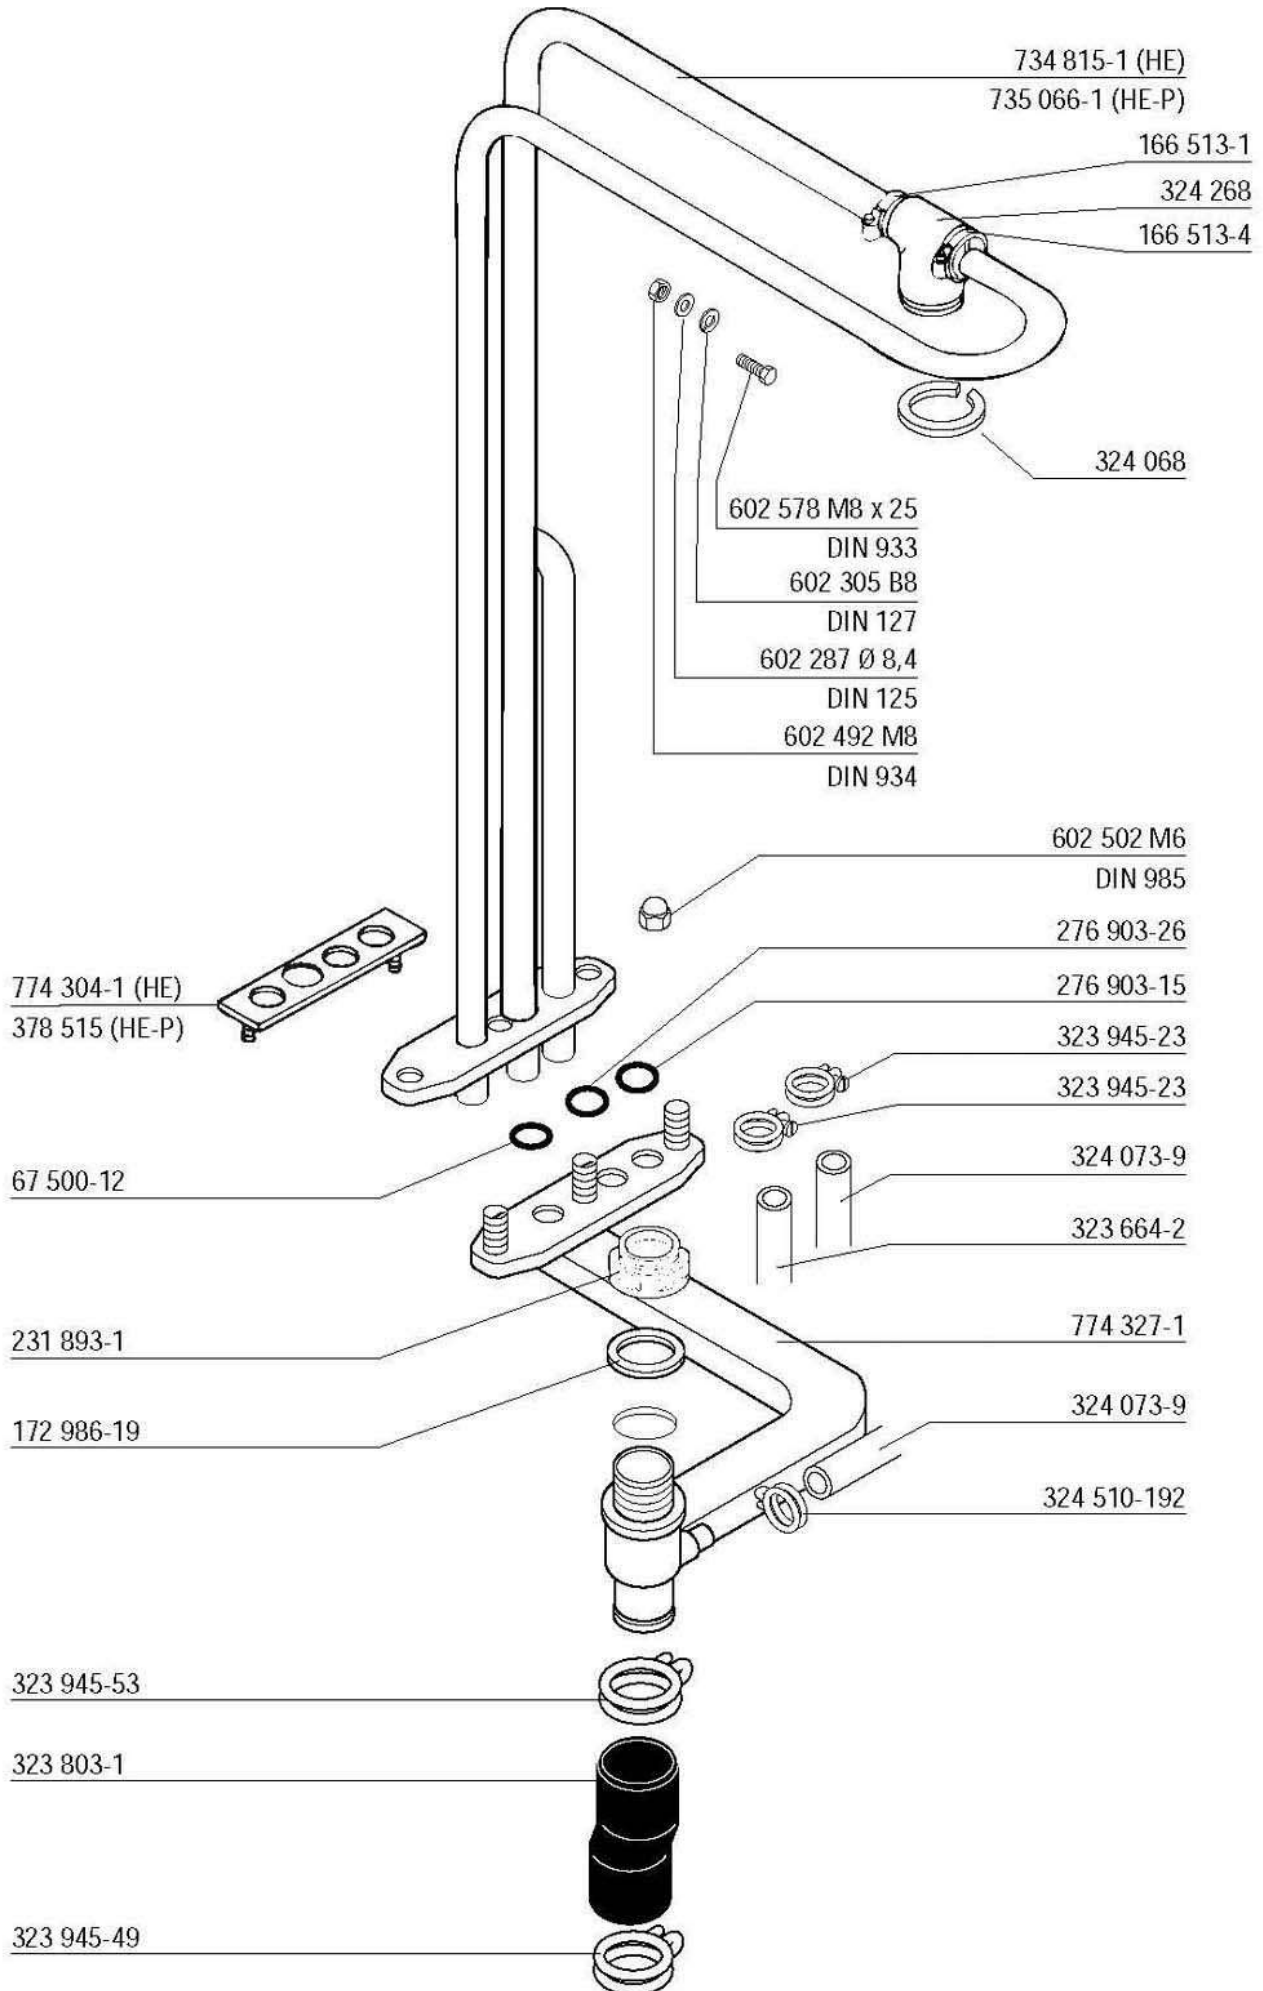

**HOBART**

**HE**

**(TRICOM - VERSION)**

Drain pump (option)  
Pompe de vidange (option)  
Ablaufpumpe (nur auf Wunsch)  
Afvoerpomp (option)

HE

Electrical parts not shown see wiring diagram.  
 Pour pièces électriques non apparentes voir schéma de câblage.  
 Nicht gezeigte Elektroteile siehe Schaltplan.  
 Raadpleeg het elektrisch schema voor de niet afgebeelde elektrische componenten.