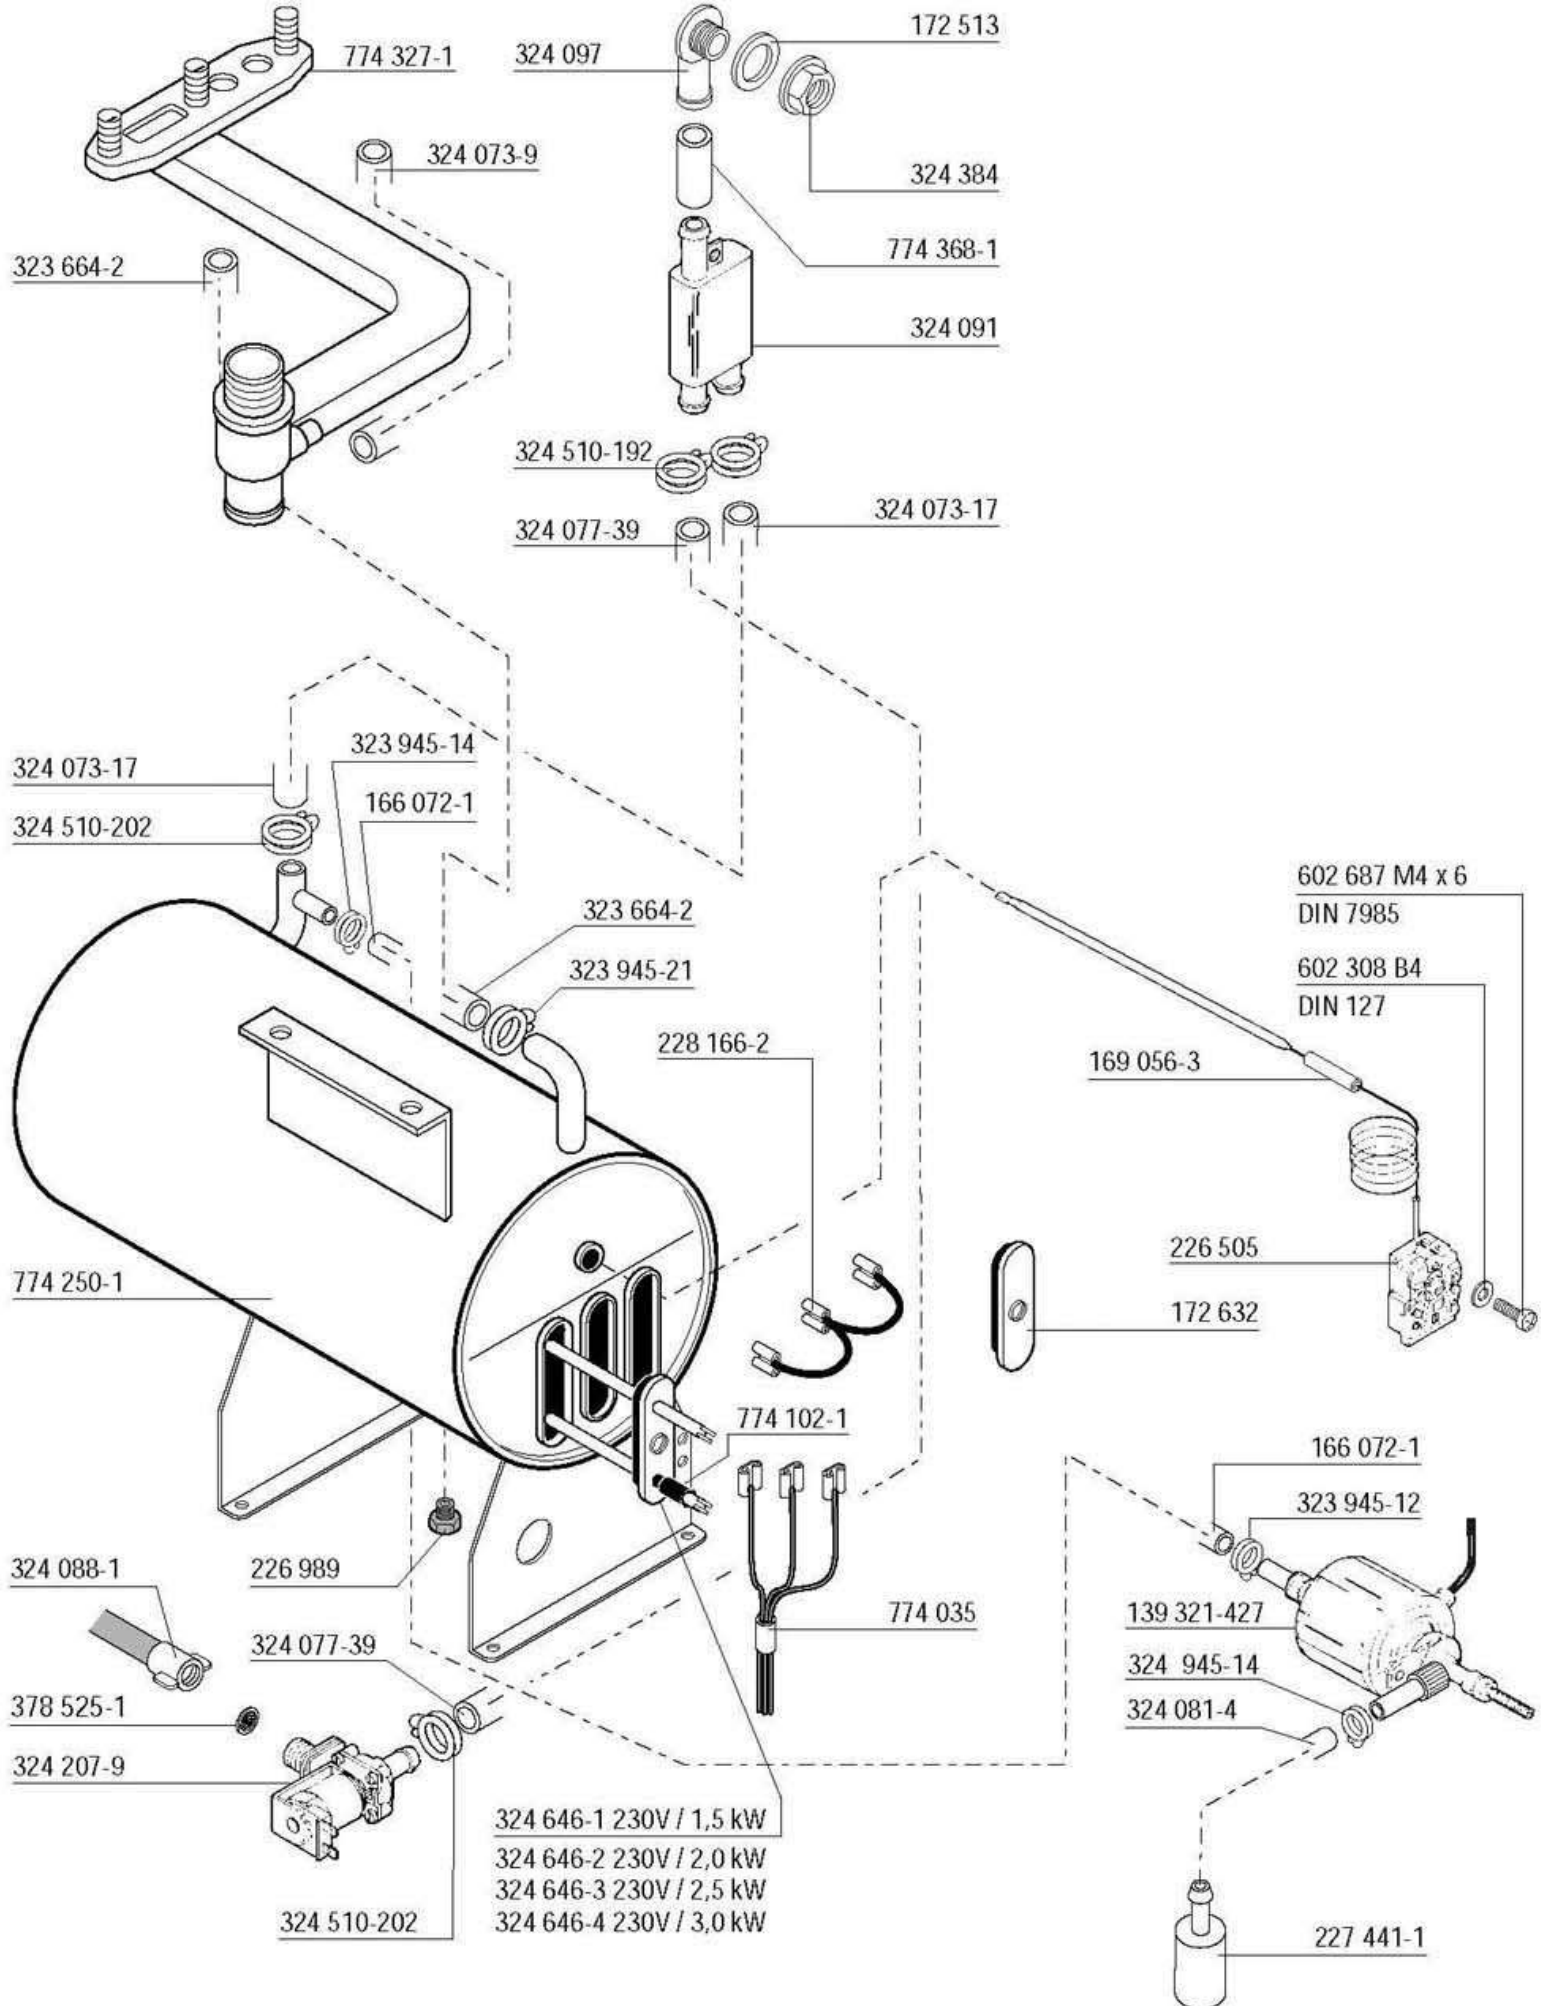

**HOBART**

**HE**

**(TRICOM - VERSION)**

Drain pump (option)  
Pompe de vidange (option)  
Ablaufpumpe (nur auf Wunsch)  
Afvoerpomp (option)

HE

Electrical parts not shown see wiring diagram.  
 Pour pièces électriques non apparentes voir schéma de câblage.  
 Nicht gezeigte Elektroteile siehe Schaltplan.  
 Raadpleeg het elektrisch schema voor de niet afgebeelde elektrische componenten.