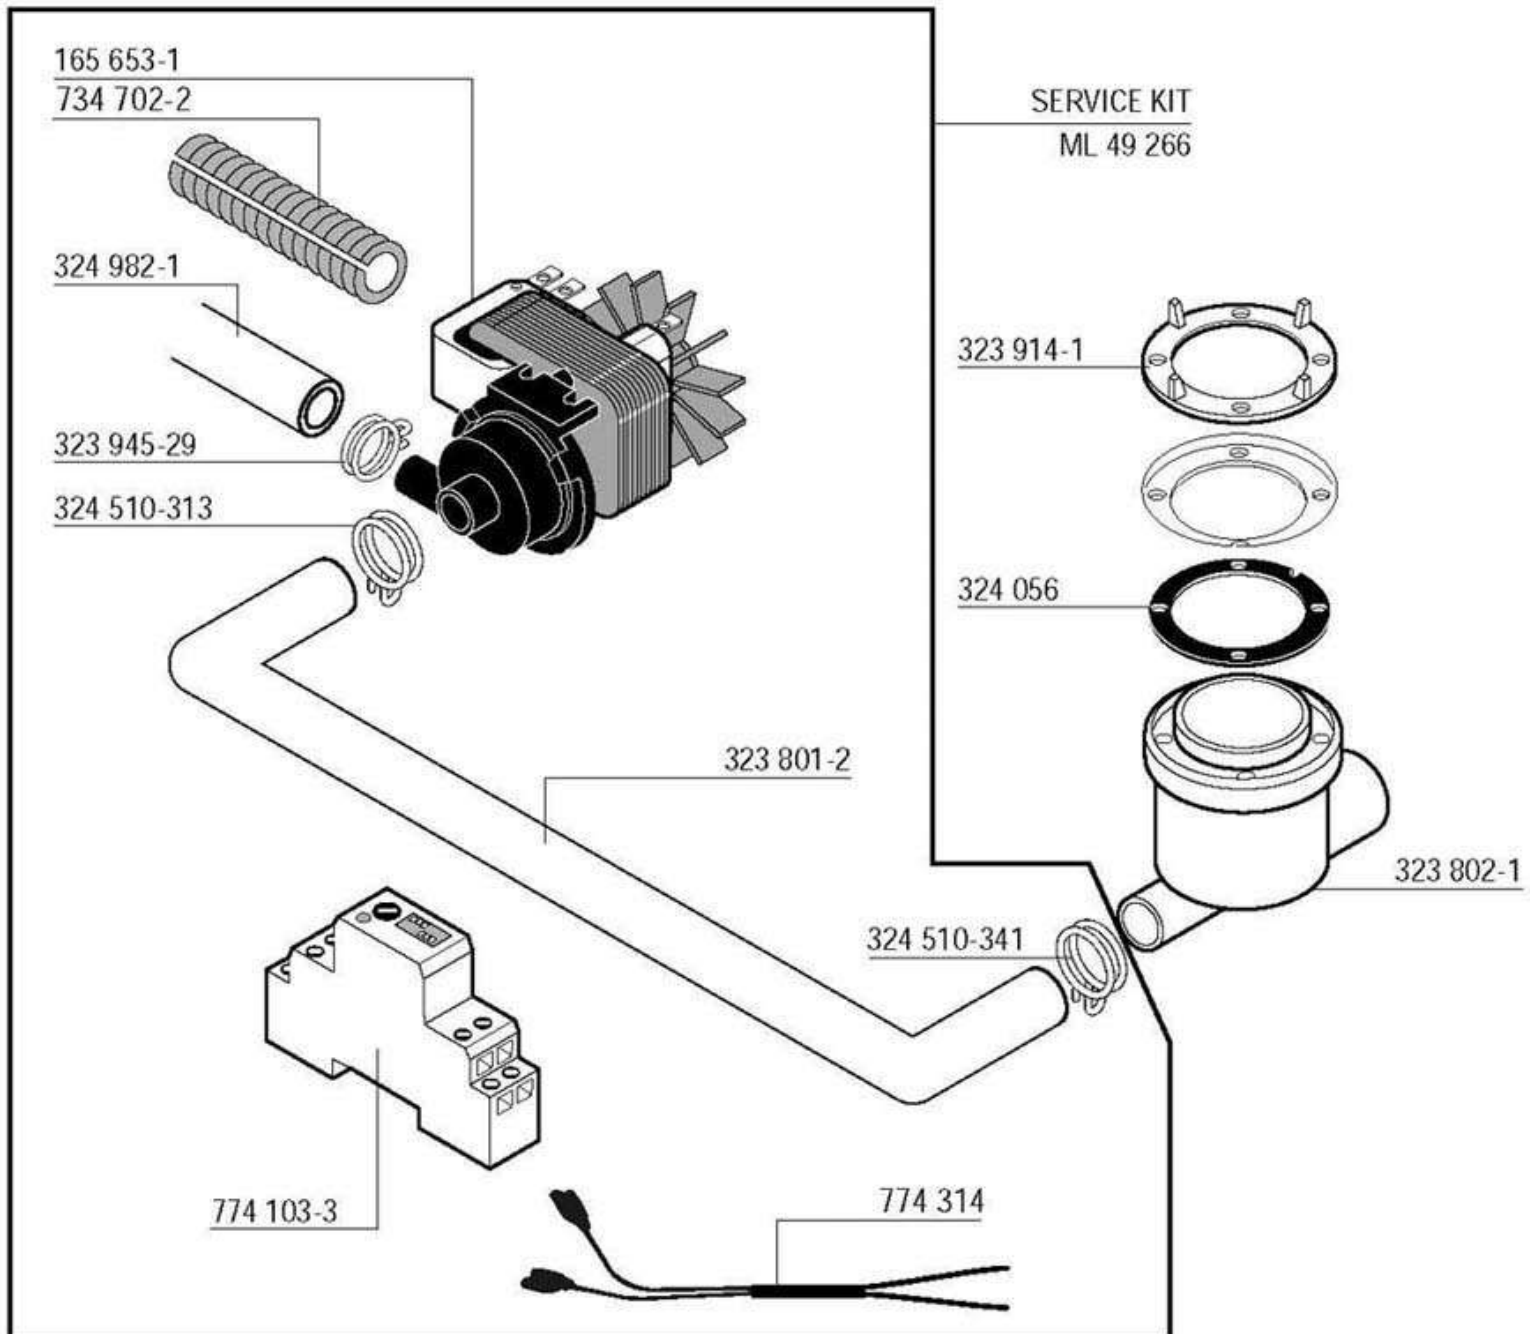

**HOBART**

**HE**

**(TRICOM - VERSION)**

Drain pump (option)  
Pompe de vidange (option)  
Ablaufpumpe (nur auf Wunsch)  
Afvoerpomp (option)

HE

Electrical parts not shown see wiring diagram.  
 Pour pièces électriques non apparentes voir schéma de câblage.  
 Nicht gezeigte Elektroteile siehe Schaltplan.  
 Raadpleeg het elektrisch schema voor de niet afgebeelde elektrische componenten.