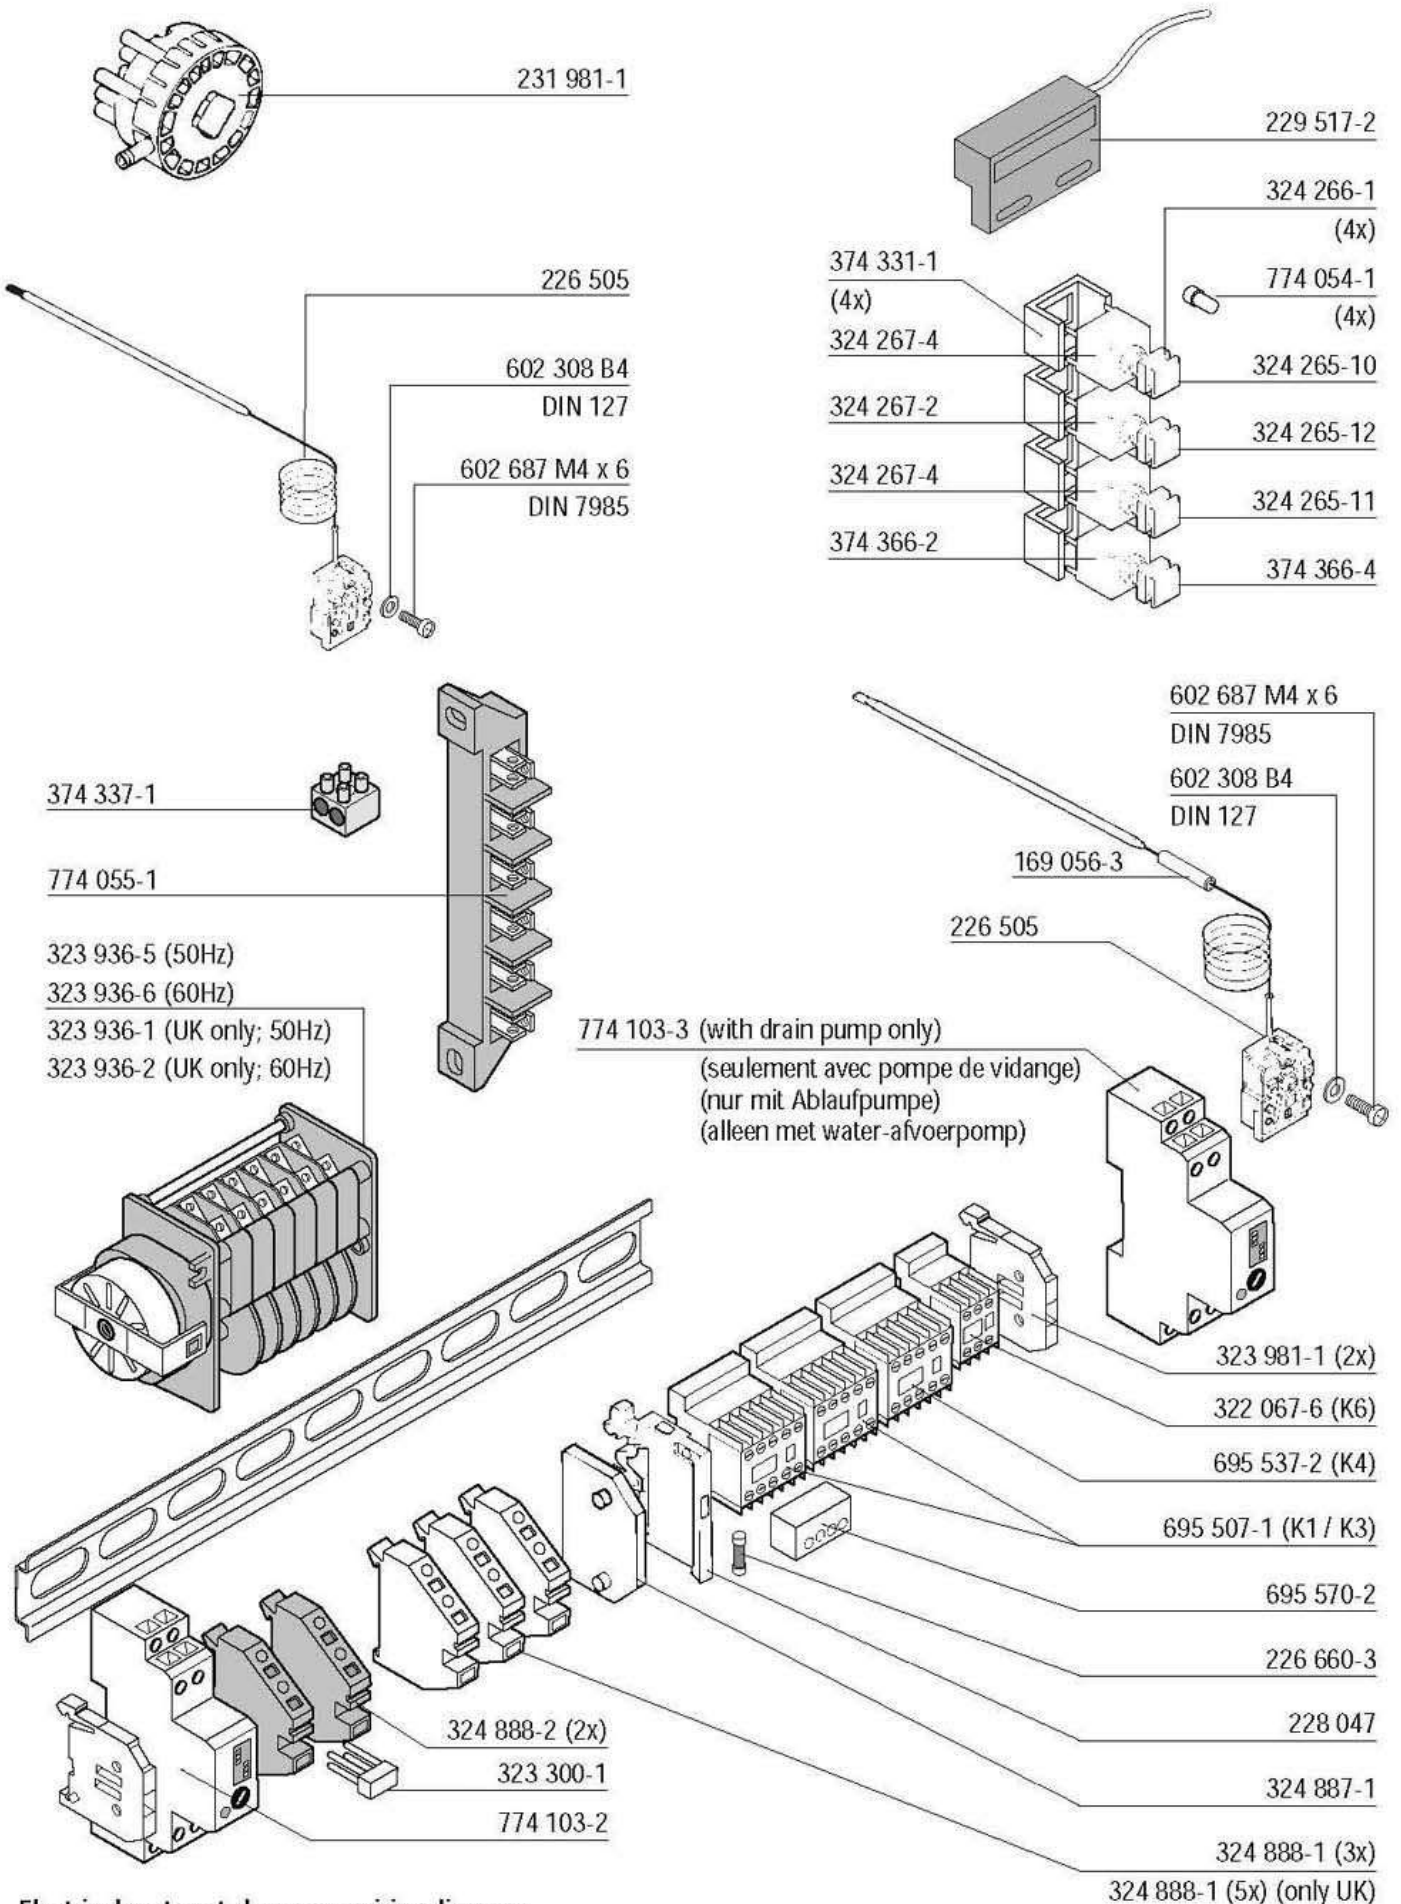

**HOBART**

**HE**

**(TRICOM - VERSION)**

Drain pump (option)  
Pompe de vidange (option)  
Ablaufpumpe (nur auf Wunsch)  
Afvoerpomp (option)

HE

Electrical parts not shown see wiring diagram.  
 Pour pièces électriques non apparentes voir schéma de câblage.  
 Nicht gezeigte Elektroteile siehe Schaltplan.  
 Raadpleeg het elektrisch schema voor de niet afgebeelde elektrische componenten.