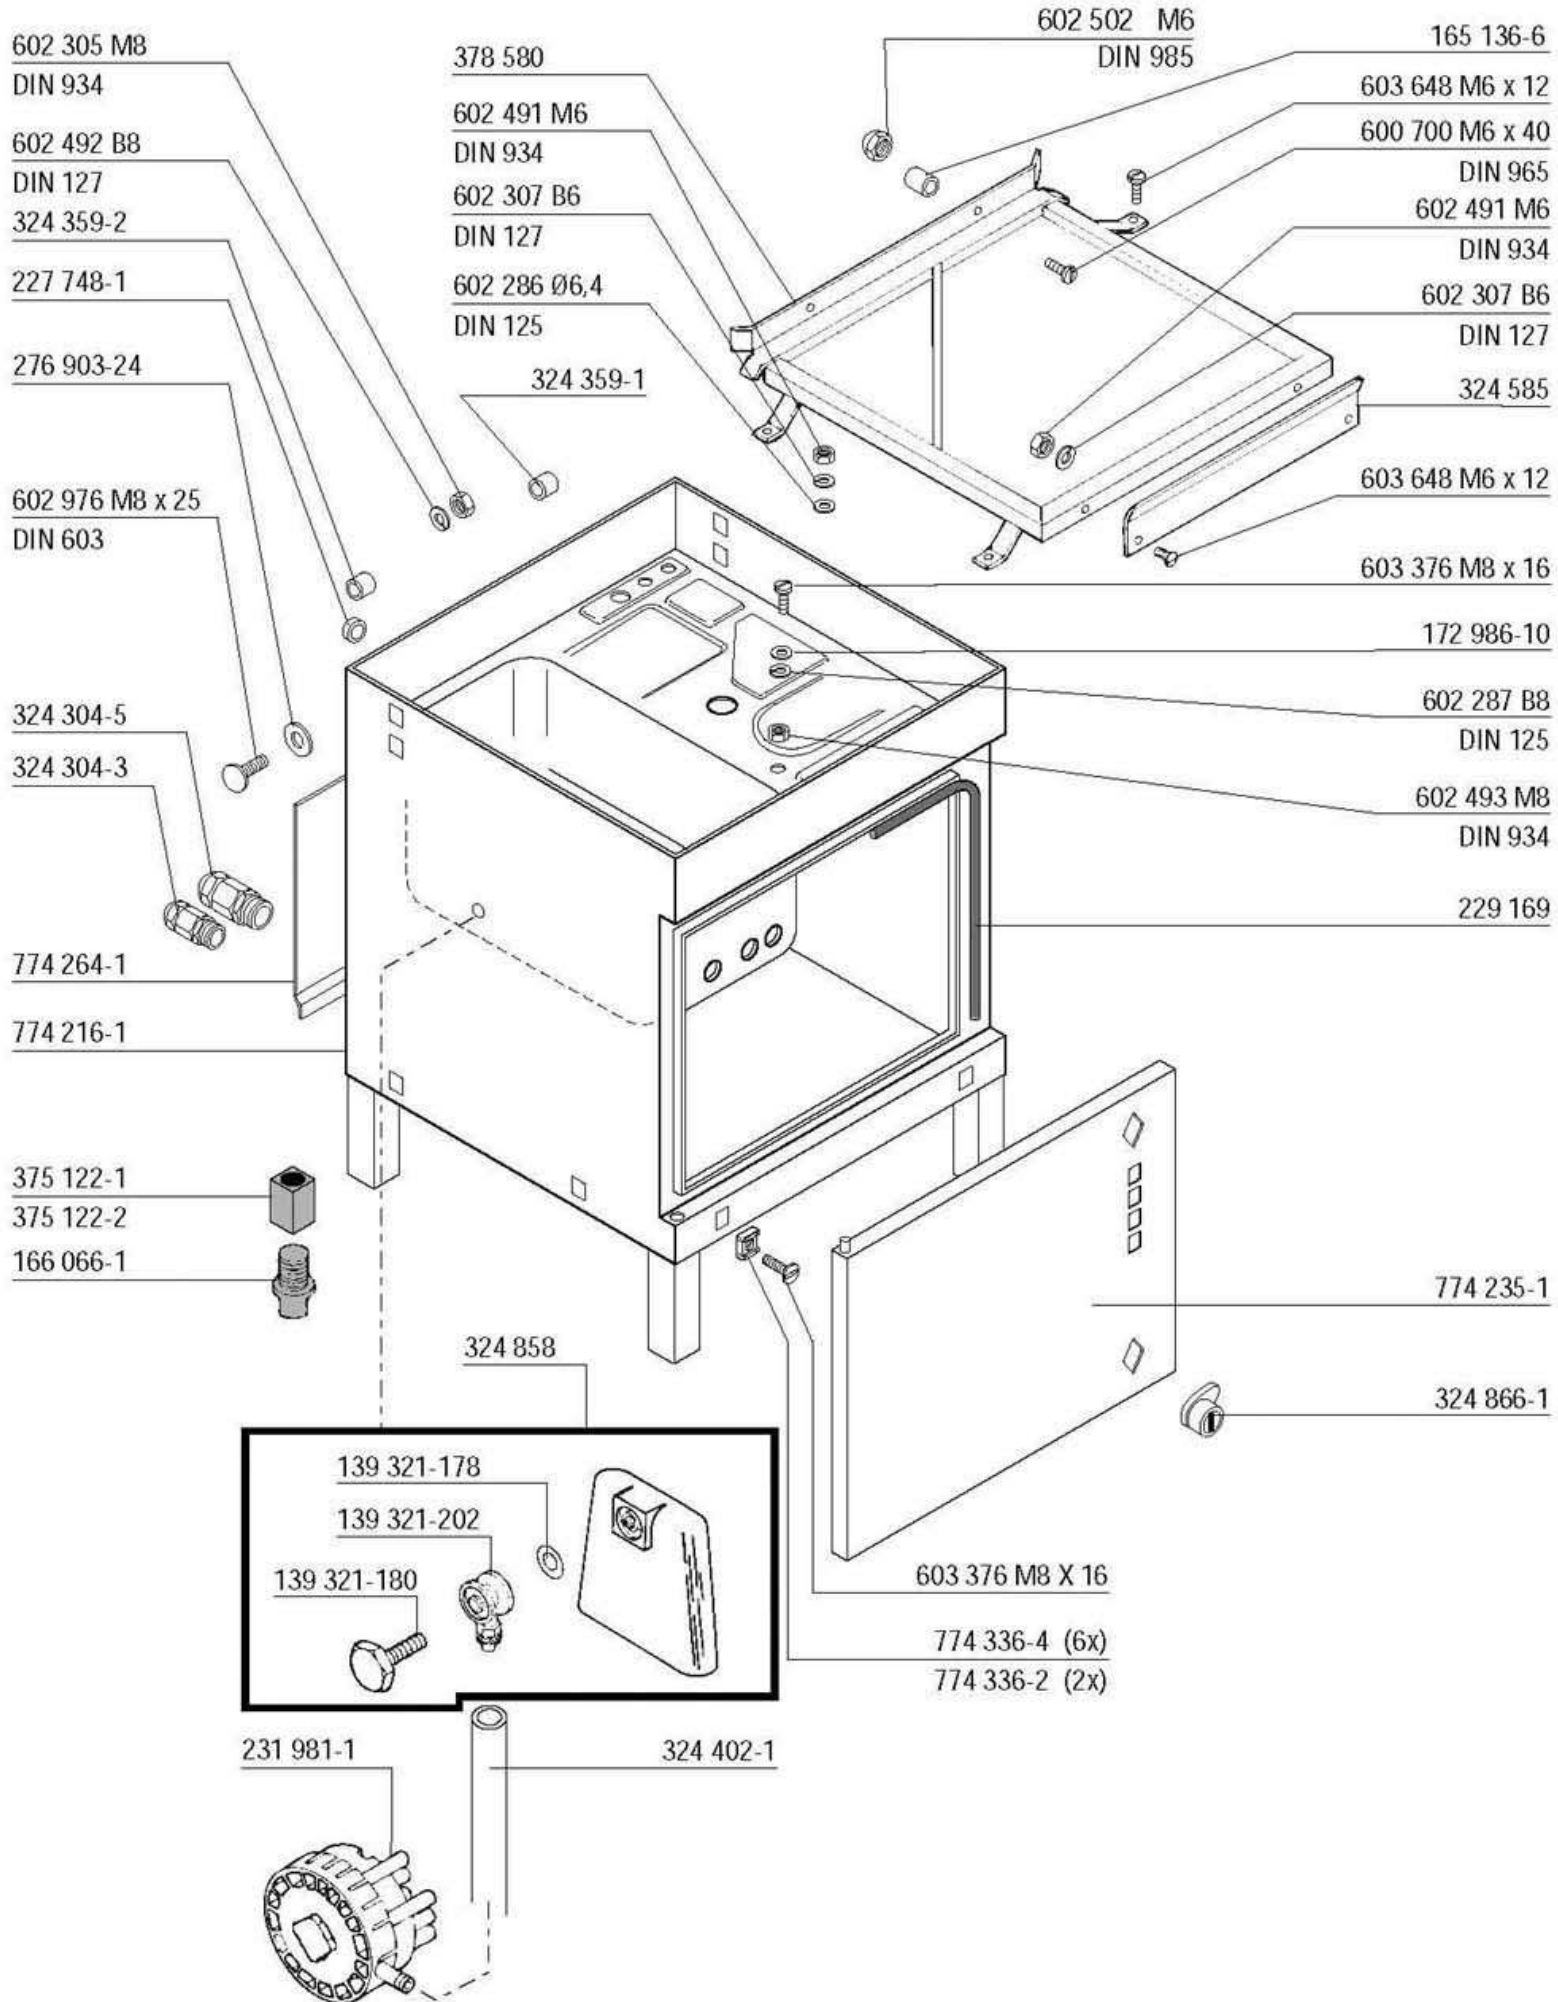

**HOBART**

**HE**

**(TRICOM - VERSION)**

Drain pump (option)  
Pompe de vidange (option)  
Ablaufpumpe (nur auf Wunsch)  
Afvoerpomp (option)

HE

Electrical parts not shown see wiring diagram.  
 Pour pièces électriques non apparentes voir schéma de câblage.  
 Nicht gezeigte Elektroteile siehe Schaltplan.  
 Raadpleeg het elektrisch schema voor de niet afgebeelde elektrische componenten.