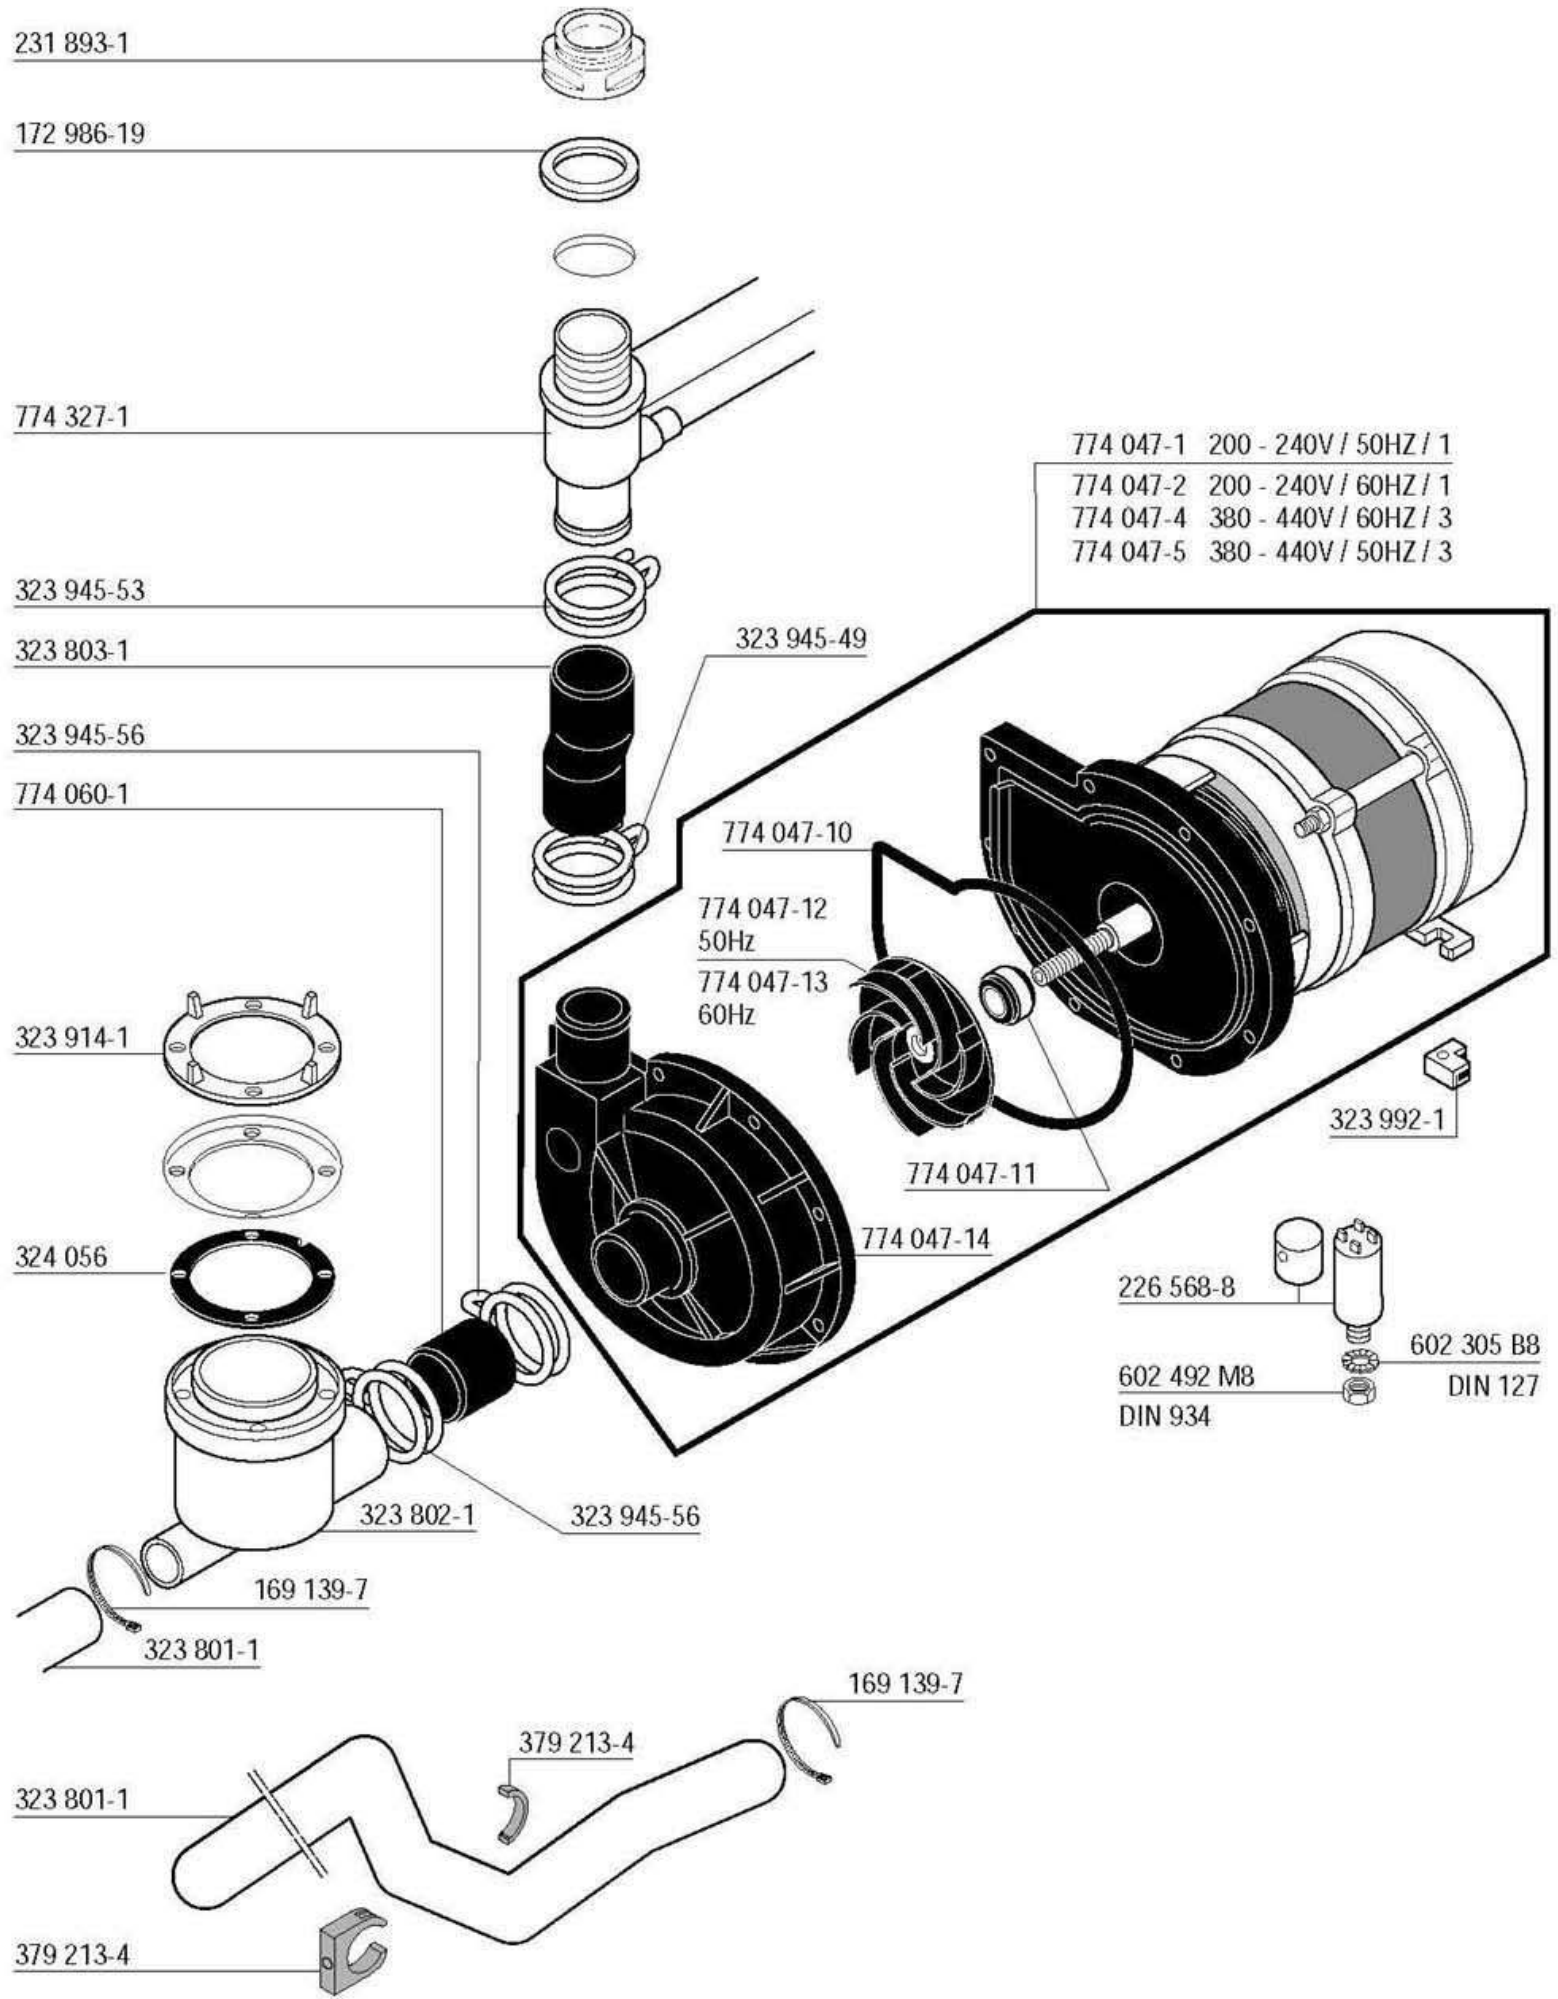

**HOBART**

**HE**

**(TRICOM - VERSION)**

Drain pump (option)  
Pompe de vidange (option)  
Ablaufpumpe (nur auf Wunsch)  
Afvoerpomp (option)

HE

Electrical parts not shown see wiring diagram.  
 Pour pièces électriques non apparentes voir schéma de câblage.  
 Nicht gezeigte Elektroteile siehe Schaltplan.  
 Raadpleeg het elektrisch schema voor de niet afgebeelde elektrische componenten.