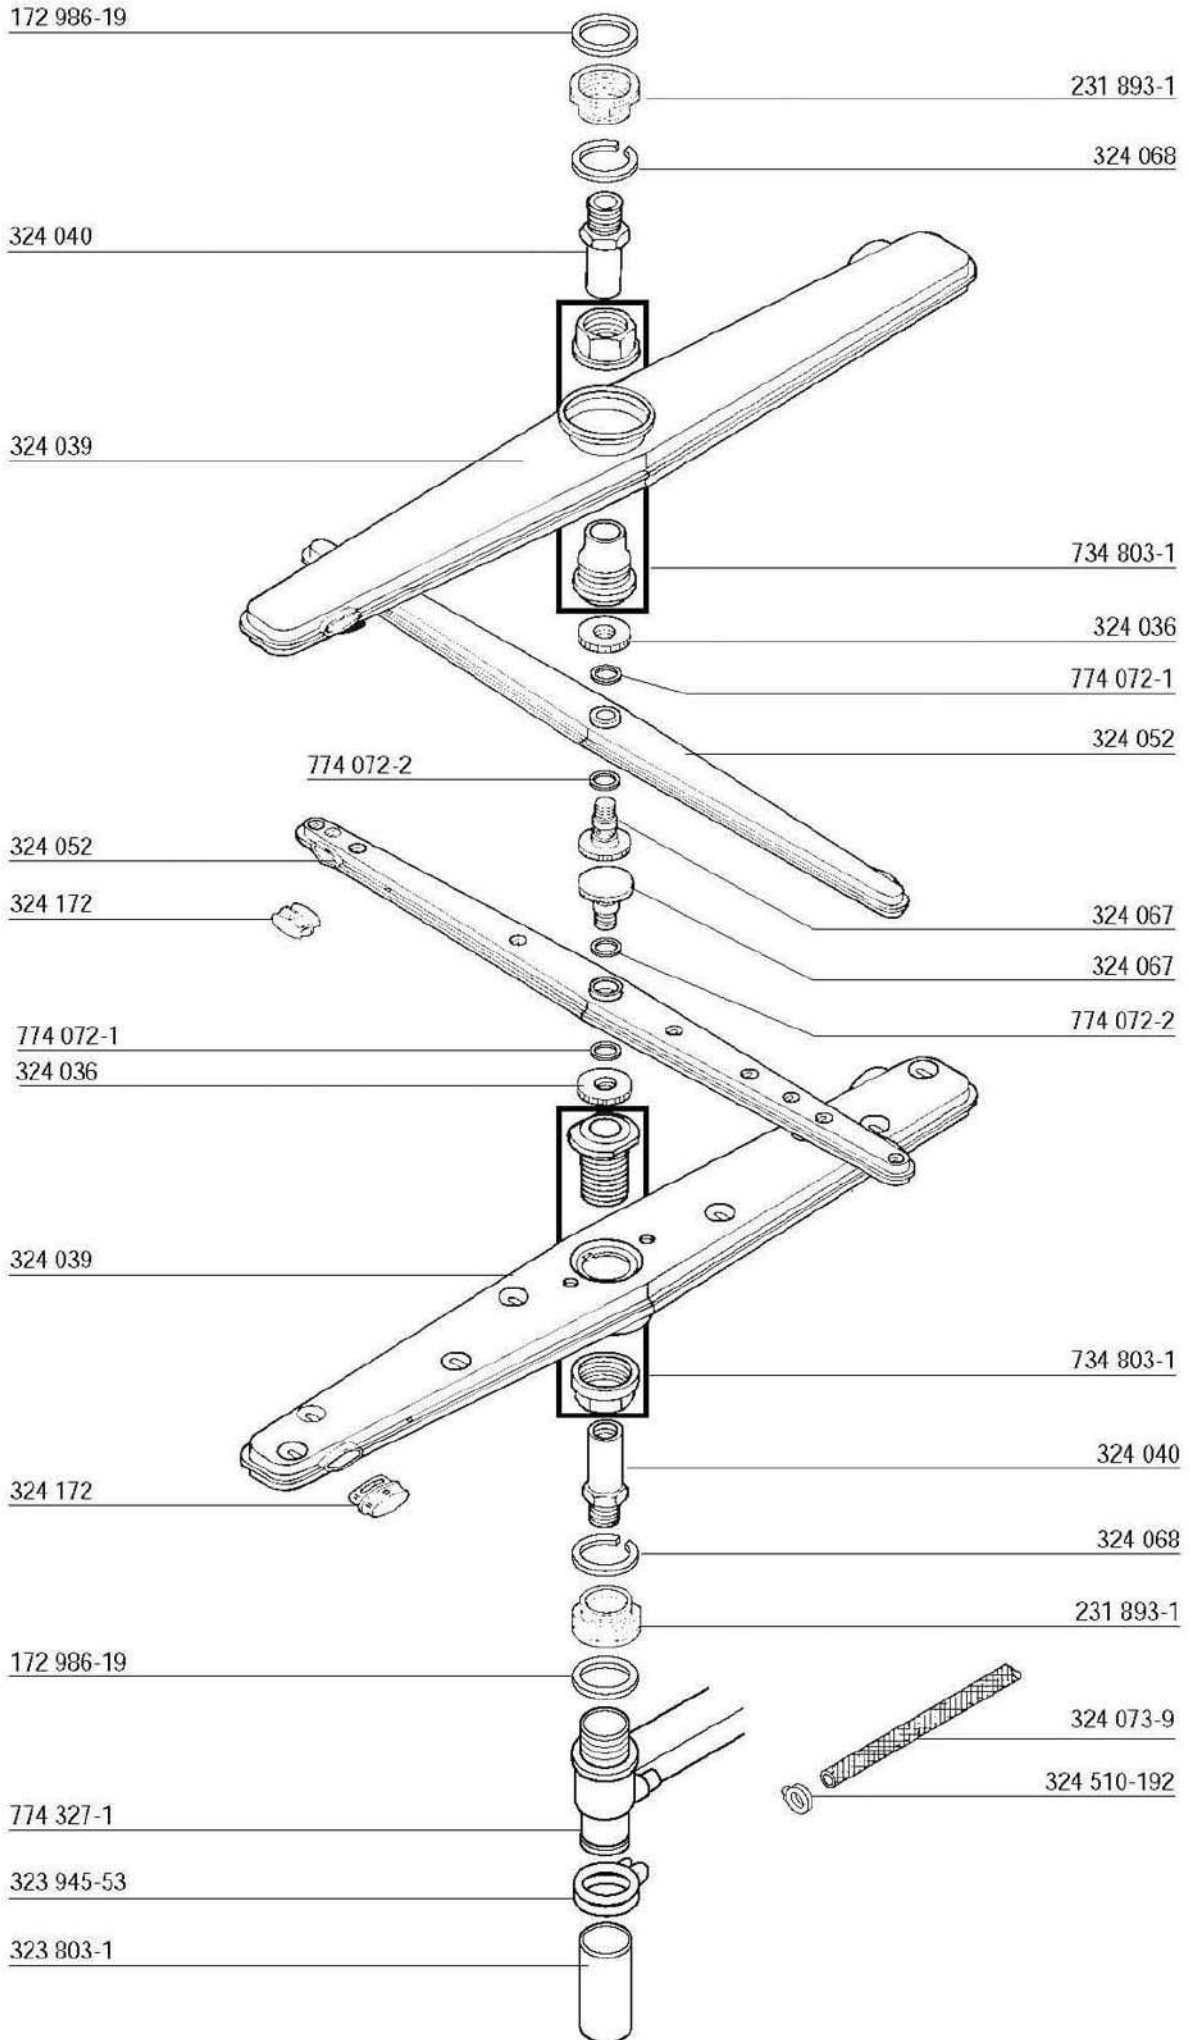

**HOBART**

**HE**

**(TRICOM - VERSION)**

Drain pump (option)  
Pompe de vidange (option)  
Ablaufpumpe (nur auf Wunsch)  
Afvoerpomp (option)

HE

Electrical parts not shown see wiring diagram.  
 Pour pièces électriques non apparentes voir schéma de câblage.  
 Nicht gezeigte Elektroteile siehe Schaltplan.  
 Raadpleeg het elektrisch schema voor de niet afgebeelde elektrische componenten.