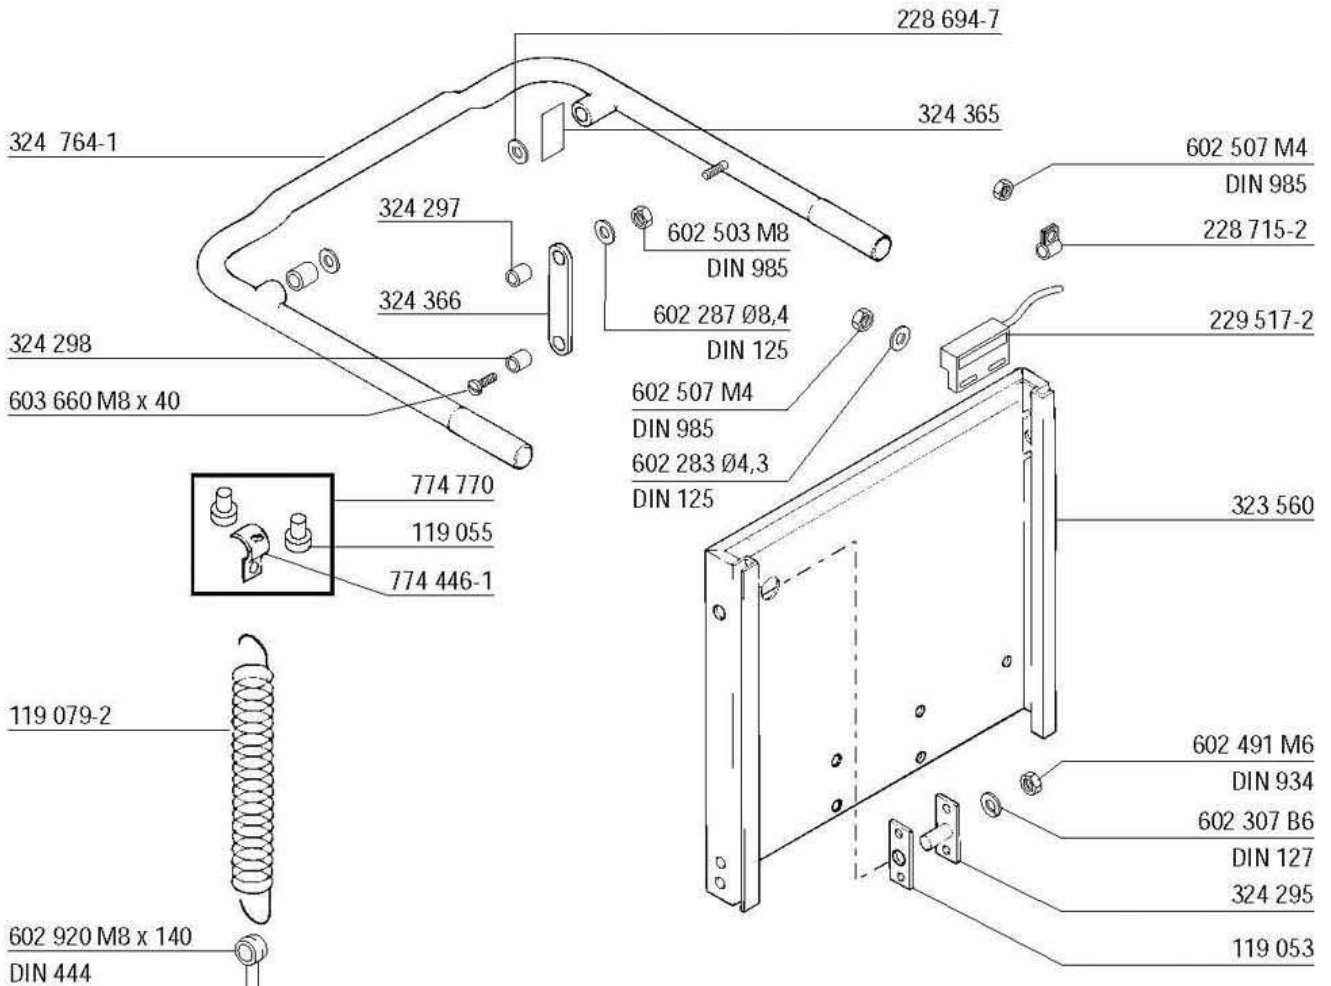

**HOBART**

**HE**

**(TRICOM - VERSION)**

Drain pump (option)  
Pompe de vidange (option)  
Ablaufpumpe (nur auf Wunsch)  
Afvoerpomp (option)

HE

Electrical parts not shown see wiring diagram.  
 Pour pièces électriques non apparentes voir schéma de câblage.  
 Nicht gezeigte Elektroteile siehe Schaltplan.  
 Raadpleeg het elektrisch schema voor de niet afgebeelde elektrische componenten.